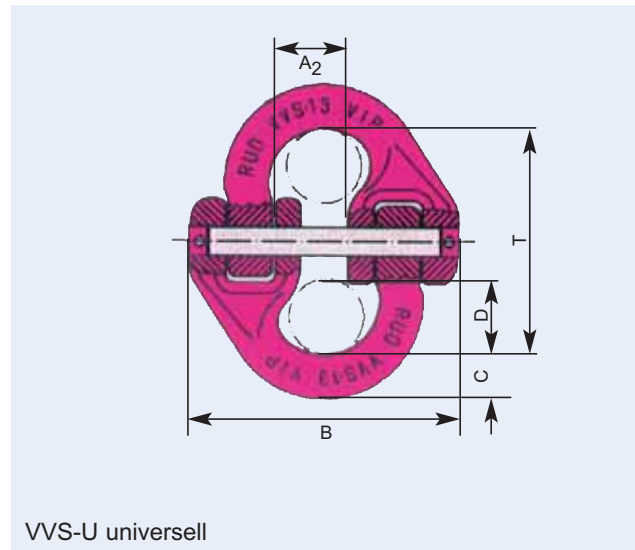

Tragfähigkeit [t]	Bezeichnung	T [mm]	A [mm]	B [mm]	C [mm]	D [mm]	E [mm]	F [mm]	Gewicht [kg/St.]	Bestellnummer
1,12	KK 6-8*	25	35	25	9	20	60	5,5	0,15	214910006
2,00	KK 8-8*	39	40	28	13	24	71	8	0,25	214910008
3,15	KK 10-8	44	54	30	15	28	90	10	0,40	214910010
5,30	KK 13-8	55	60	37	21	34	107	13	0,80	214910013

\* mit gewölbter Rundschlingenauflage

### VIP-Verbindungsschloss VVS-U, VVS-V, VVS-1/2

VVS-V  
beidseitig verwechslungsfrei

VVS-1/2  
einseitig verwechslungsfreier Kettenanschluß

VVS-U universell

- In die Schlossbügel mit großer Öffnung (A2) können Fremdanschlässe, z. B. Anschlagpunkte, Blechgreifer etc. montiert werden.
- Die Bügelhälften sind beliebig untereinander kombinierbar.
- Kein Wandern, keine Beschädigung der sonst üblichen Sicherungsfeder oder der Hülsen des Haltebolzens.
- In die Schlossbügelhälfte mit angeschmiedeter Nase kann nur die entsprechend dazu gehörige VIP-Kette bzw. Überlastungsmitglied verwechslungsfrei (A1) montiert werden.

Kette Ø [mm]	Tragfähigkeit [t]	Bezeichnung	A <sub>1</sub> [mm]	A <sub>2</sub> [mm]	B [mm]	C [mm]	D [mm]	T [mm]	Gewicht [kg/St.]	Bestellnummer VVS-U universell	Bestellnummer VVS-1/2 einseitig verw.-frei	Bestellnummer VVS-V beidseitig verw.-frei
6	1,50	VVS 6	7	14	50	8,5	14	40	0,09	213110006	217310006	217410006
8	2,50	VVS 8	9	19	64	9,5	19	53	0,17	213110008	217310008	217410008
10	4,00	VVS 10	11	23	80	12,5	23	70	0,42	213110010	217310010	217410010
13	6,70	VVS 13	15	27	95	16	27	81	0,64	213110013	217310013	217410013
16	10,00	VVS 16	18	34	125	20	34	104	1,50	213110016	217310016	217410016
20	16,00	VVS 20	-	42	155	25	41	124	3,00	213110020	217310020	217410020
22	20,00	VVS 22	-	47	170	30	46	133	3,90	213110022	217310022	217410022