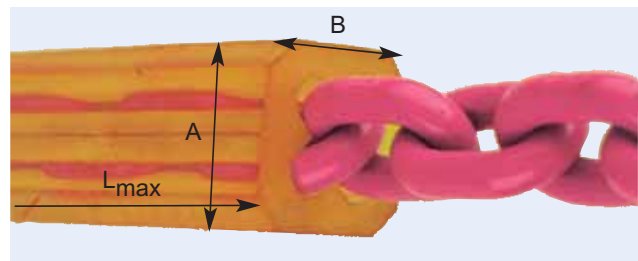

### Kantenschutz RSK

- RUD-RSK System Secutex aus strapazierfähigem, kantenrobustem Polyurethan.
- Flexibel in alle Richtungen auf Kette von Hand verschiebbar.
- Gleichmäßige Lastenverteilung durch diagonales Kettenkreuz.
- Max. 2 m lieferbar.

\* mit gewölbter Rundschlingenauflage

### VIP-Verbindungsschloss VVS-U, VVS-V, VVS-1/2

VVS-V  
beidseitig verwechslungsfrei

VVS-1/2  
einseitig verwechslungsfreier Kettenanschluß

VVS-U universell

- In die Schlossbügel mit großer Öffnung (A2) können Fremdanschlässe, z. B. Anschlagpunkte, Blechgreifer etc. montiert werden.
- Die Bügelhälften sind beliebig untereinander kombinierbar.
- Kein Wandern, keine Beschädigung der sonst üblichen Sicherungsfeder oder der Hülsen des Haltebolzens.
- In die Schlossbügelhälfte mit angeschmiedeter Nase kann nur die entsprechend dazu gehörige VIP-Kette bzw. Überlastungsmitglied verwechslungsfrei (A1) montiert werden.