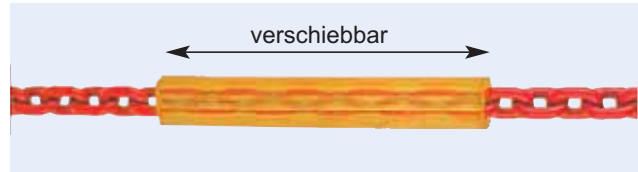

### Kantenschutz RSK

- RUD-RSK System Secutex aus strapazierfähigem, kantenrobustem Polyurethan.
- Flexibel in alle Richtungen auf Kette von Hand verschiebbar.
- Gleichmäßige Lastenverteilung durch diagonales Kettenkreuz.
- Max. 2 m lieferbar.

Kette Ø [mm]	Bezeichnung	A [mm]	B [mm]	L <sub>max</sub> [mm]	Bestellnummer
6	RSK - 6	27	27	2.000	214810006
8	RSK - 8	33	33	2.000	214810008
10	RSK - 10	38	38	2.000	214810010
13	RSK - 13	50	50	2.000	214810013

### Kombi Kuppler KK

- KK - für Ketten, Aufhängeglieder, Ösenanschlüsse.
- Keine Tragfähigkeitsreduzierung der Rundschlinge.
- Leichtbauweise bei kürzester Bauhöhe.
- Handliche und einfache Montage und Demontage.
- Entspricht EN 1677 geprüft und gestempelt.
- Patent: 3726738

### VIP-Verbindungsschloss VVS-U, VVS-V, VVS-1/2

VVS-V  
beidseitig verwechslungsfrei

VVS-1/2  
einseitig verwechslungsfreier Kettenanschluß

VVS-U universell

- In die Schlossbügel mit großer Öffnung (A2) können Fremdanschlässe, z. B. Anschlagpunkte, Blechgreifer etc. montiert werden.
- Die Bügelhälften sind beliebig untereinander kombinierbar.
- Kein Wandern, keine Beschädigung der sonst üblichen Sicherungsfeder oder der Hülsen des Haltebolzens.
- In die Schlossbügelhälfte mit angeschmiedeter Nase kann nur die entsprechend dazu gehörige VIP-Kette bzw. Überlastungsmitglied verwechslungsfrei (A1) montiert werden.