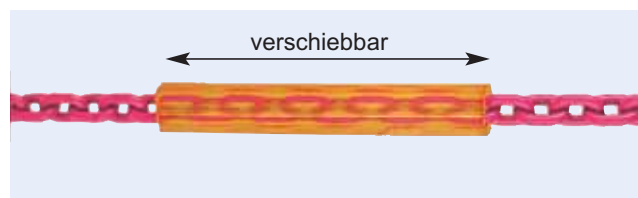

Weitere Größen auf Anfrage.