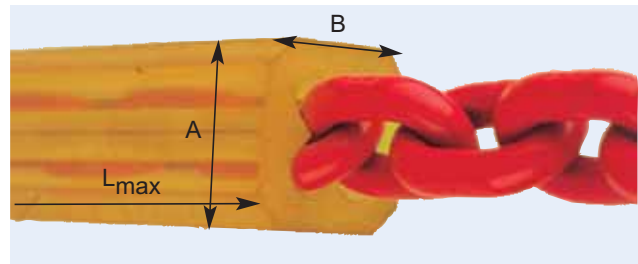

### Kantenschutz RSK

- RUD-RSK System Secutex aus strapazierfähigem, kantenrobustem Polyurethan.
- Flexibel in alle Richtungen auf Kette von Hand verschiebbar.
- Gleichmäßige Lastenverteilung durch diagonales Kettenkreuz.
- Max. 2 m lieferbar.

Kette Ø [mm]	Bezeichnung	A [mm]	B [mm]	L <sub>max</sub> [mm]	Bestellnummer
6	RSK - 6	27	27	2.000	214810006
8	RSK - 8	33	33	2.000	214810008
10	RSK - 10	38	38	2.000	214810010
13	RSK - 13	50	50	2.000	214810013

### Kombi Kuppler KK

- KK - für Ketten, Aufhängeglieder, Ösenanschlüsse.
- Keine Tragfähigkeitsreduzierung der Rundschlinge.
- Leichtbauweise bei kürzester Bauhöhe.
- Handliche und einfache Montage und Demontage.
- Entspricht EN 1677 geprüft und gestempelt.
- Patent: 3726738

### VIP-Verbindungsschloss VVS-U, VVS-V, VVS-1/2

VVS-V  
beidseitig verwechslungsfrei

VVS-1/2  
einseitig verwechslungsfreier Kettenanschluß

VVS-U universell

- In die Schlossbügel mit großer Öffnung (A2) können Fremdanschlässe, z. B. Anschlagpunkte, Blechgreifer etc. montiert werden.
- Die Bügelhälften sind beliebig untereinander kombinierbar.
- Kein Wandern, keine Beschädigung der sonst üblichen Sicherungsfeder oder der Hülsen des Haltebolzens.
- In die Schlossbügelhälfte mit angeschmiedeter Nase kann nur die entsprechend dazu gehörige VIP-Kette bzw. Überlastungsmitglied verwechslungsfrei (A1) montiert werden.