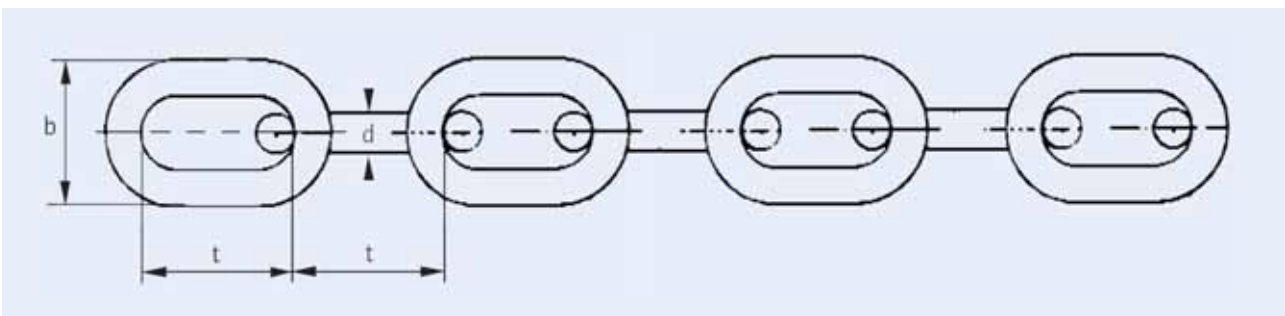

Rundstahlketten ohne Belastungsprüfung langgliedrig, DIN 5685-1, auf Anfrage DIN 763

d [mm]	t [mm]	b [mm]	Gewicht [kg/m]	rechnerische, sta- tische Belastbarkeit [kg/max.]	blank Bestellnummer	galvanisch verzinkt Bestellnummer	feuer- verzinkt Bestellnummer	Packungs- einheit [m]
3,0	26	12	0,15	40	221110003	221120003	221130003	20
4,0	32	16	0,27	80	221110004	221120004	221130004	20
5,0	35	20	0,43	125	221110005	221120005	221130005	20
6,0	42	24	0,63	160	221110006	221120006	221130006	20
7,0	49	28	0,86	220	221110007	221120007	221130007	20
8,0	52	32	1,10	320	221110008	221120008	221130008	10
10,0	65	40	1,75	500	221110010	221120010	221130010	10
13,0	82	52	2,95	800	221110013	221120013	221130013	10

ACHTUNG:

Die Ketten nach der Norm DIN 5685-1 und DIN 5685-2 sind nicht auf Festigkeit im Sinne von DIN 685, Teil 3, geprüft und dürfen nicht als Lastaufnahmemittel, Anschlagmittel oder Tragmittel im Sinne von DIN 15003, sowie nicht zum statischen Aufhängen von Lasten benutzt werden.

Rundstahlketten ohne Belastungsprüfung kurzgliedrig, Form G gerade, DIN 5685-2

d [mm]	t [mm]	b [mm]	Gewicht [kg/m]	rechnerische, sta- tische Belastbarkeit [kg/max.]	blank Bestellnummer	galvanisch verzinkt Bestellnummer	feuer- verzinkt Bestellnummer	Packungs- einheit [m]
3,0	16	11	0,16	40	221210003	221220003	221230003	20
4,0	19	15	0,30	80	221210004	221220004	221230004	20
5,0	21	19	0,50	125	221210005	221220005	221230005	20
6,0	24	23	0,73	160	221210006	221220006	221230006	20
7,0	28	27	1,00	220	221210007	221220007	221230007	20
8,0	32	31	1,30	320	221210008	221220008	221230008	10
10,0	40	39	2,05	500	221210010	221220010	221230010	10

Absperrkette aus Stahl rot/weiß

d [mm]	t [mm]	b [mm]	Gewicht [kg/m]	Bestellnummer	Packungs- einheit [m]
*5	35	20	0,43	2212410005	10
6	42	24	0,63	2212410006	10

Kunststoffbeschichtet, verzinkter Untergrund, Farbwechsel ca. alle 0,5 m, elektrisch geschweißt, ausgenommen Verbindungsglieder nach Farbwechsel.