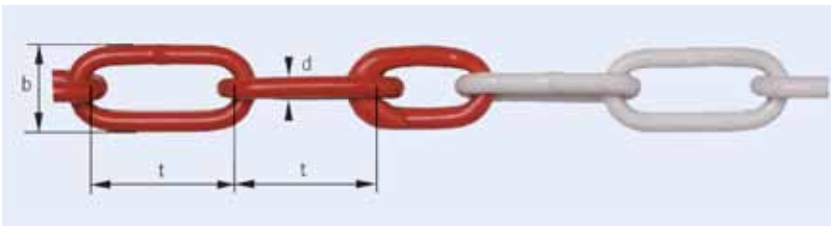

Absperrkette aus Stahl rot/weiß

d [mm]	t [mm]	b [mm]	Gewicht [kg/m]	Bestellnummer	Packungs- einheit [m]
*5	35	20	0,43	2212410005	10
6	42	24	0,63	2212410006	10

Kunststoffbeschichtet, verzinkter Untergrund, Farbwechsel ca. alle 0,5 m, elektrisch geschweißt, ausgenommen Verbindungsglieder nach Farbwechsel.

*Nur solange Vorrat reicht