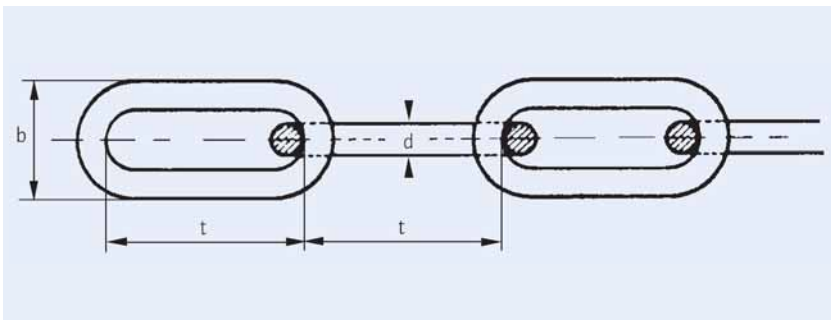

Rundstahlketten ohne Belastungsprüfung langgliedrig, DIN 5685-1, auf Anfrage DIN 763

d [mm]	t [mm]	b [mm]	Gewicht [kg/m]	rechnerische, sta- tische Belastbarkeit [kg/max.]	blank Bestellnummer	galvanisch verzinkt Bestellnummer	feuer- verzinkt Bestellnummer	Packungs- einheit [m]
3,0	26	12	0,15	40	221110003	221120003	221130003	20
4,0	32	16	0,27	80	221110004	221120004	221130004	20
5,0	35	20	0,43	125	221110005	221120005	221130005	20
6,0	42	24	0,63	160	221110006	221120006	221130006	20
7,0	49	28	0,86	220	221110007	221120007	221130007	20
8,0	52	32	1,10	320	221110008	221120008	221130008	10
10,0	65	40	1,75	500	221110010	221120010	221130010	10
13,0	82	52	2,95	800	221110013	221120013	221130013	10

ACHTUNG:

Die Ketten nach der Norm DIN 5685-1 und DIN 5685-2 sind nicht auf Festigkeit im Sinne von DIN 685, Teil 3, geprüft und dürfen nicht als Lastaufnahmemittel, Anschlagmittel oder Tragmittel im Sinne von DIN 15003, sowie nicht zum statischen Aufhängen von Lasten benutzt werden.

Rundstahlketten ohne Belastungsprüfung kurzgliedrig, Form G gerade, DIN 5685-2

d [mm]	t [mm]	b [mm]	Gewicht [kg/m]	rechnerische, sta- tische Belastbarkeit [kg/max.]	blank Bestellnummer	galvanisch verzinkt Bestellnummer	feuer- verzinkt Bestellnummer	Packungs- einheit [m]
3,0	16	11	0,16	40	221210003	221220003	221230003	20
4,0	19	15	0,30	80	221210004	221220004	221230004	20
5,0	21	19	0,50	125	221210005	221220005	221230005	20
6,0	24	23	0,73	160	221210006	221220006	221230006	20
7,0	28	27	1,00	220	221210007	221220007	221230007	20
8,0	32	31	1,30	320	221210008	221220008	221230008	10
10,0	40	39	2,05	500	221210010	221220010	221230010	10

Absperrkette aus Stahl rot/weiß

d [mm]	t [mm]	b [mm]	Gewicht [kg/m]	Bestellnummer	Packungs- einheit [m]
*5	35	20	0,43	2212410005	10
6	42	24	0,63	2212410006	10

Kunststoffbeschichtet, verzinkter Untergrund, Farbwechsel ca. alle 0,5 m, elektrisch geschweißt, ausgenommen Verbindungsglieder nach Farbwechsel.