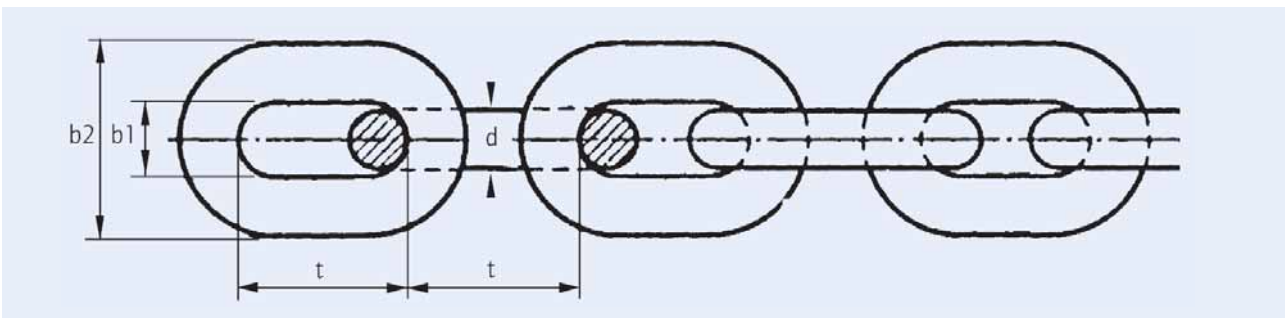

Rundstahlketten ähnlich DIN 766 G3

d [mm]	t [mm]	b1 min. [mm]	b2 max. [mm]	Gewicht [kg/m]	Tragfähigkeit [kg]	Bruchkraft [kN]	blank Bestellnummer	galvanisch verzinkt Bestellnummer	feuer- verzinkt Bestellnummer	Packungs- einheit [m]
5,0	18,5	6,0	17,0	0,50	320	12,5	2212310005	2212320005	2212330005	50
6,0	18,5	7,2	20,4	0,75	400	16,0	2212310006	2212320006	2212330006	50
7,0	22,0	8,4	23,8	1,00	600	24,0	2212310007	2212320007	2212330007	50
8,0	24,0	9,6	27,2	1,35	800	32,0	2212310008	2212320008	2212330008	50
10,0	28,0	12,0	36,0	2,25	1.250	50,0	2212310010	2212320010	2212330010	25
13,0	36,0	15,6	47,0	3,90	2.000	80,0	2212310013	2212320013	2212330013	20
16,0	45,0	19,2	58,0	5,80	3.200	125,0	2212310016	2212320016	2212330016	10