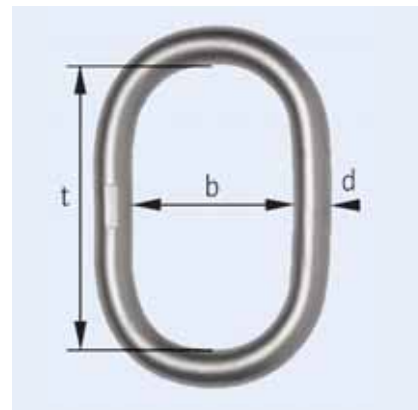

Absperrkette aus Stahl rot/weiß

d [mm]	t [mm]	b [mm]	Gewicht [kg/m]	Bestellnummer	Packungs- einheit [m]
*5	35	20	0,43	2212410005	10
6	42	24	0,63	2212410006	10

Kunststoffbeschichtet, verzinkter Untergrund, Farbwechsel ca. alle 0,5 m, elektrisch geschweißt, ausgenommen Verbindungsglieder nach Farbwechsel.

*Nur solange Vorrat reicht

Kunststoffketten rot/weiß

Ketten [d/mm]	Gewicht [kg/m]	Bestellnummer	Packungs- einheit [m]
6 x 42	0,075	2212510006	30

Rundstahlkette G5, ähnlich DIN 5687-1

d [mm]	t [mm]	b1 min. [mm]	b2 max. [mm]	Gewicht [kg/m]	Tragfähigkeit [kg]	Bruchkraft [kN]	Bestellnummer
5,0	15,0	6,5	18,5	0,54	500	20	551100005
6,0	18,0	7,8	22,2	0,80	750	30	551100006
7,0	21,0	9,1	25,9	1,10	1.000	40	551100007
8,0	24,0	10,4	29,6	1,40	1.250	50	551100008
10,0	30,0	13,0	37,0	2,20	2.000	80	551100010
13,0	39,0	16,9	48,1	3,80	3.200	125	551100013
16,0	48,0	20,8	59,2	5,70	5.000	200	551100016
18,0	54,0	24,3	64,8	7,30	6.300	250	551100018

Niro Aufhängeglieder

1- und 2-strang Typ NAG o. Flachstelle G5

Typ	Abmessungen d x t x b [mm]	Tragfähigkeit [kg]	Gewicht [kg]	Bestellnummer
NAG 05	10 x 80 x 50	500	0,22	551120005
NAG 0606	13x 110 x 60	1.000	0,34	551120006
NAG 08	16 x 110 x 60	1.250	0,53	551120008
NAG 1008	18 x 135 x 75	2.000	0,80	551120010
NAG 1310	22 x 160 x 90	3.200	1,50	551120013
NAG 1613	26 x 180 x 100	5.000	2,30	551120016
NBG 13	13 x 54 x 25	2.000	0,195	551120113
NBG 16	16 x 70 x 34	3.200	0,370	551120116
NBG 18	18 x 85 x 40	5.000	0,530	551120118

Niro Aufhängeköpfe

3- und 4-strang Typ NAK o. Flachstelle G5

Typ	Abmessungen d x t x b [mm]	Tragfähigkeit [Kg β45°]	Tragfähigkeit [Kg β60°]	Gewicht [kg]	Bestellnummer
NAK 05	A 13 x 110 x 60 B 10 x 80 x 50	1.000	700	0,52	551140005
NAK 06	A 18 x 135 x 75 B 13 x 54 x 25	1.600	1.120	1,20	551140006
NAK 08	A 22 x 160 x 90 B 16 x 70 x 34	2.650	1.800	2,30	551140008
NAK 10	A 26 x 180 x 100 B 18 x 85 x 40	4.250	3.000	3,56	551140010