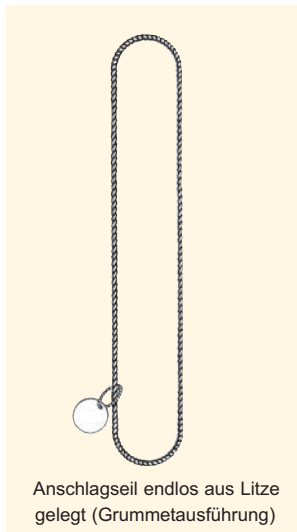

### Anschlagseile aus Draht EN 13414-1, verzinkt Sonderausführungen auf Anfrage

Weitere Angaben und Details zu diesen Ausführungen erfahren Sie auf Anfrage.

**Telefon:**  
**+ 49 (0) 6021 / 40 27-200**

### Anschlagseile mit Drahtseil und Kette

### Anschlagseile 4-strängig