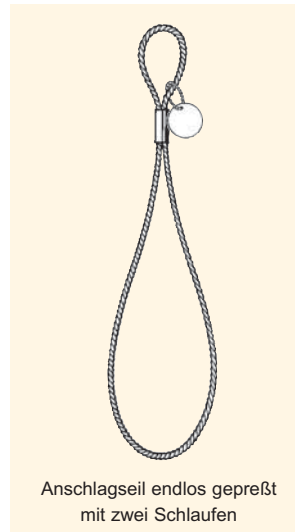

### Anschlagseile aus Draht EN 13414-1, verzinkt Sonderausführungen auf Anfrage

Weitere Angaben und Details zu diesen Ausführungen erfahren Sie auf Anfrage.

**Telefon:**  
**+ 49 (0) 6021 / 40 27-200**

### Anschlagseile mit Drahtseil und Kette

### Anschlagseile 4-strängig