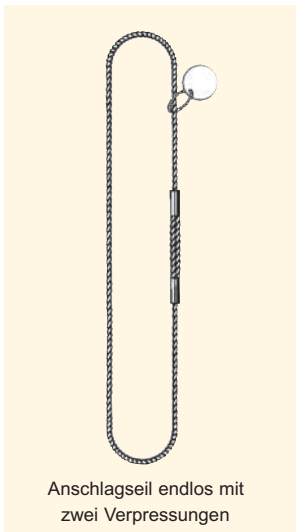

### Anschlagseile aus Draht EN 13414-1, verzinkt Sonderausführungen auf Anfrage

Weitere Angaben und Details zu diesen Ausführungen erfahren Sie auf Anfrage.

**Telefon:**  
**+ 49 (0) 6021 / 40 27-200**

### Anschlagseile mit Drahtseil und Kette

### Anschlagseile 4-strängig