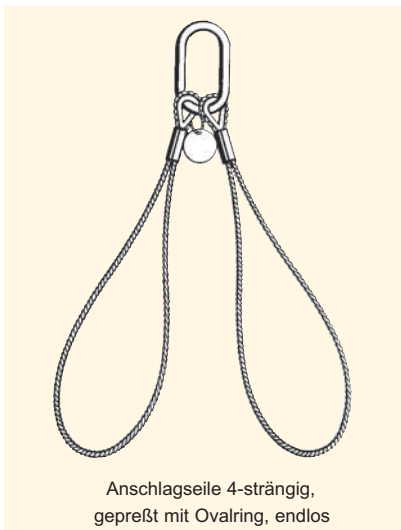

### Anschlagseile aus Draht EN 13414-1, verzinkt Sonderausführungen auf Anfrage

Weitere Angaben und Details zu diesen Ausführungen erfahren Sie auf Anfrage.

**Telefon:**  
**+ 49 (0) 6021 / 40 27-200**

### Anschlagseile mit Drahtseil und Kette

### Anschlagseile 4-strängig