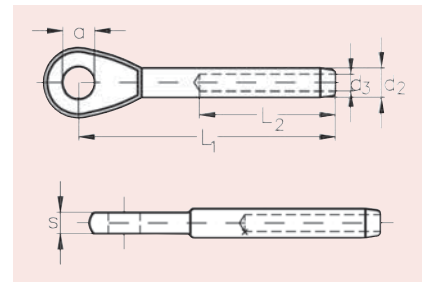

NIRO Super-Mini-Linsenkopfterminal

Seil-Ø [mm]	d ₁ [mm]	d ₂ [mm]	d ₃ [mm]	L ₁ [mm]	L ₂ [mm]	h [mm]	Bestellnummer
2	7,6	4,5	2,2	19	15	1,65	561200002
3	8,7	5,4	3,3	25	20	1,70	561200003
4	10,9	6,5	4,3	27	22	2,20	561200004
5	12,5	7,5	5,3	30	25	2,50	561200005
6	15,0	9,0	6,3	35	30	3,00	561200006

NIRO Augterminal

Standard

Seil-Ø [mm]	d ₂ [mm]	d ₃ [mm]	L ₁ [mm]	L ₂ [mm]	a [mm]	s [mm]	Bestellnummer
3	6,3	3,3	55	38	6,5	5	561300003
4	7,5	4,3	65	45	8,5	6	561300004
5	9,0	5,3	79	52	10,0	7	561300005
6	12,5	6,3	94	63	12,5	8	561300006
7	14,2	7,3	105	70	12,5	9	561300007
8	16,0	8,3	124	80	14,5	10	561300008
10	17,8	10,5	144	90	16,0	12	561300010
12	20,0	12,5	160	105	19,3	14,5	561300012

NIRO Mini Augterminal

Seil-Ø [mm]	d ₂ [mm]	d ₃ [mm]	L ₁ [mm]	L ₂ [mm]	a [mm]	s [mm]	Bestellnummer
3	6,3	3,3	40	18	6,5	5	561400003
4	7,5	4,3	52	24	8,5	6	561400004
5	9,0	5,3	62	30	9,5	7	561400005
6	12,5	6,3	75	36	13,0	8	561400006

NIRO Mini-Gewindeterminal

mit Innengewinde, rechts und links

Seil-Ø [mm]	Gewinde d ₁	d ₂ [mm]	d ₃ [mm]	L ₁ [mm]	L ₂ [mm]	L ₃ [mm]	SW	Bestellnummer Rechtsgewinde	Bestellnummer Linksgewinde
3	M 5	6,5	3,3	54	27	20	5	561505003	561505103
4	M 6	7,5	4,3	62	35	20	6	561506004	561506104
5	M 6	9,0	5,3	67	40	20	7	561506005	561506105
6	M 8	12,5	6,3	82	50	25	10	561508006	561508106
8	M 10	16,0	8,3	106	60	40	14	561510008	561508108