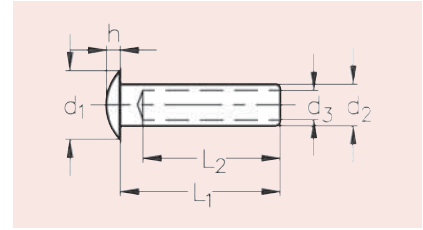

NIRO Super-Mini-Linsenkopfterminal

Seil-Ø [mm]	d ₁ [mm]	d ₂ [mm]	d ₃ [mm]	L ₁ [mm]	L ₂ [mm]	h [mm]	Bestellnummer
2	7,6	4,5	2,2	19	15	1,65	561200002
3	8,7	5,4	3,3	25	20	1,70	561200003
4	10,9	6,5	4,3	27	22	2,20	561200004
5	12,5	7,5	5,3	30	25	2,50	561200005
6	15,0	9,0	6,3	35	30	3,00	561200006

NIRO Augterminal

Standard

Seil-Ø [mm]	d ₂ [mm]	d ₃ [mm]	L ₁ [mm]	L ₂ [mm]	a [mm]	s [mm]	Bestellnummer
3	6,3	3,3	55	38	6,5	5	561300003
4	7,5	4,3	65	45	8,5	6	561300004
5	9,0	5,3	79	52	10,0	7	561300005
6	12,5	6,3	94	63	12,5	8	561300006
7	14,2	7,3	105	70	12,5	9	561300007
8	16,0	8,3	124	80	14,5	10	561300008
10	17,8	10,5	144	90	16,0	12	561300010
12	20,0	12,5	160	105	19,3	14,5	561300012

NIRO Mini Augterminal

Seil-Ø [mm]	d ₂ [mm]	d ₃ [mm]	L ₁ [mm]	L ₂ [mm]	a [mm]	s [mm]	Bestellnummer
3	6,3	3,3	40	18	6,5	5	561400003
4	7,5	4,3	52	24	8,5	6	561400004
5	9,0	5,3	62	30	9,5	7	561400005
6	12,5	6,3	75	36	13,0	8	561400006

NIRO Mini-Gewindeterminal

mit Innengewinde, rechts und links

Seil-Ø [mm]	Gewinde d ₁	d ₂ [mm]	d ₃ [mm]	L ₁ [mm]	L ₂ [mm]	L ₃ [mm]	SW	Bestellnummer Rechtsgewinde	Bestellnummer Linksgewinde
3	M 5	6,5	3,3	54	27	20	5	561505003	561505103
4	M 6	7,5	4,3	62	35	20	6	561506004	561506104
5	M 6	9,0	5,3	67	40	20	7	561506005	561506105
6	M 8	12,5	6,3	82	50	25	10	561508006	561508106
8	M 10	16,0	8,3	106	60	40	14	561510008	561508108