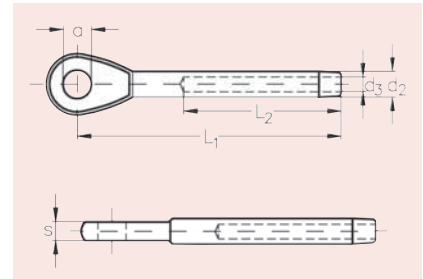

NIRO Super-Mini-Linsenkopfterminal

Seil-Ø [mm]	d ₁ [mm]	d ₂ [mm]	d ₃ [mm]	L ₁ [mm]	L ₂ [mm]	h [mm]	Bestellnummer
2	7,6	4,5	2,2	19	15	1,65	561200002
3	8,7	5,4	3,3	25	20	1,70	561200003
4	10,9	6,5	4,3	27	22	2,20	561200004
5	12,5	7,5	5,3	30	25	2,50	561200005
6	15,0	9,0	6,3	35	30	3,00	561200006

NIRO Augterminal

Standard

Seil-Ø [mm]	d ₂ [mm]	d ₃ [mm]	L ₁ [mm]	L ₂ [mm]	a [mm]	s [mm]	Bestellnummer
3	6,3	3,3	55	38	6,5	5	561300003
4	7,5	4,3	65	45	8,5	6	561300004
5	9,0	5,3	79	52	10,0	7	561300005
6	12,5	6,3	94	63	12,5	8	561300006
7	14,2	7,3	105	70	12,5	9	561300007
8	16,0	8,3	124	80	14,5	10	561300008
10	17,8	10,5	144	90	16,0	12	561300010
12	20,0	12,5	160	105	19,3	14,5	561300012

NIRO Mini Augterminal

Seil-Ø [mm]	d ₂ [mm]	d ₃ [mm]	L ₁ [mm]	L ₂ [mm]	a [mm]	s [mm]	Bestellnummer
3	6,3	3,3	40	18	6,5	5	561400003
4	7,5	4,3	52	24	8,5	6	561400004
5	9,0	5,3	62	30	9,5	7	561400005
6	12,5	6,3	75	36	13,0	8	561400006

NIRO Mini-Gewindeterminal

mit Innengewinde, rechts und links

Seil-Ø [mm]	Gewinde d ₁	d ₂ [mm]	d ₃ [mm]	L ₁ [mm]	L ₂ [mm]	L ₃ [mm]	SW	Bestellnummer Rechtsgewinde	Bestellnummer Linksgewinde
3	M 5	6,5	3,3	54	27	20	5	561505003	561505103
4	M 6	7,5	4,3	62	35	20	6	561506004	561506104
5	M 6	9,0	5,3	67	40	20	7	561506005	561506105
6	M 8	12,5	6,3	82	50	25	10	561508006	561508106
8	M 10	16,0	8,3	106	60	40	14	561510008	561508108