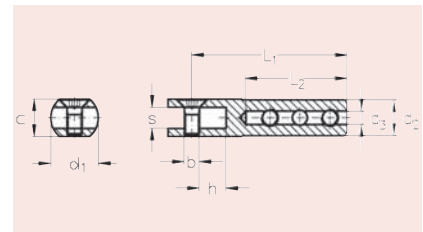

NIRO Mini-Schraubterminal

rechts und links, mit Außengewinde, zur Selbstmontage

Seil-Ø [mm]	Gewinde d ₁	d ₂ [mm]	d ₃ [mm]	L ₁ [mm]	L ₂ [mm]	L ₃ [mm]	Bestellnummer Rechtsgewinde	Bestellnummer Linksgewinde
2	M 4	8	2,4	50	25	20	561604002	561604102
3	M 4	10	3,5	56	32	20	561604003	561604103
4	M 5	12	4,5	65	34	25	561605004	561605104

NIRO Mini-Schraubterminal

rechts und links, mit Innengewinde, zur Selbstmontage

Seil-Ø [mm]	Gewinde d ₁	d ₂ [mm]	d ₃ [mm]	d ₄ [mm]	L ₁ [mm]	L ₂ [mm]	L ₃ [mm]	Bestellnummer Rechtsgewinde	Bestellnummer Linksgewinde
2	M 4	8	2,4	6	50	25	20	561804002	561804102
3	M 4	10	3,5	6	56	32	20	561804003	561804103
4	M 5	12	4,5	8	65	34	25	561805004	561805104

NIRO Schraubterminal

mit Auge zur Selbstmontage

Seil-Ø [mm]	d ₂ [mm]	d ₃ [mm]	L ₁ [mm]	L ₂ [mm]	a [mm]	s [mm]	h [mm]	Bestellnummer
2	8	2,4	37	25	4,5	4	9	562000002
3	10	3,5	43	32	5,5	5	11	562000003
4	12	4,5	52	34	6,5	6	11	562000004

NIRO Mini-Schraubterminal

mit Gabel zur Selbstmontage

Seil-Ø [mm]	c [mm]	d ₁ [mm]	d ₂ [mm]	d ₃ [mm]	L ₁ [mm]	L ₂ [mm]	h [mm]	s [mm]	Bestellnummer
2	10,0	12	8	2,4	37	25	7	4,5	562100002
3	10,5	13	10	3,5	50	32	9	5,5	562100003
4	12,5	16	12	4,5	52	34	9	6,5	562100004