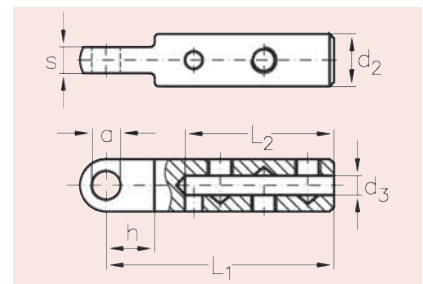

NIRO Mini-Schraubterminal

rechts und links, mit Außengewinde, zur Selbstmontage

Seil-Ø [mm]	Gewinde d ₁	d ₂ [mm]	d ₃ [mm]	L ₁ [mm]	L ₂ [mm]	L ₃ [mm]	Bestellnummer Rechtsgewinde	Bestellnummer Linksgewinde
2	M 4	8	2,4	50	25	20	561604002	561604102
3	M 4	10	3,5	56	32	20	561604003	561604103
4	M 5	12	4,5	65	34	25	561605004	561605104

NIRO Mini-Schraubterminal

rechts und links, mit Innengewinde, zur Selbstmontage

Seil-Ø [mm]	Gewinde d ₁	d ₂ [mm]	d ₃ [mm]	d ₄ [mm]	L ₁ [mm]	L ₂ [mm]	L ₃ [mm]	Bestellnummer Rechtsgewinde	Bestellnummer Linksgewinde
2	M 4	8	2,4	6	50	25	20	561804002	561804102
3	M 4	10	3,5	6	56	32	20	561804003	561804103
4	M 5	12	4,5	8	65	34	25	561805004	561805104

NIRO Schraubterminal

mit Auge zur Selbstmontage

Seil-Ø [mm]	d ₂ [mm]	d ₃ [mm]	L ₁ [mm]	L ₂ [mm]	a [mm]	s [mm]	h [mm]	Bestellnummer
2	8	2,4	37	25	4,5	4	9	562000002
3	10	3,5	43	32	5,5	5	11	562000003
4	12	4,5	52	34	6,5	6	11	562000004

NIRO Mini-Schraubterminal

mit Gabel zur Selbstmontage

Seil-Ø [mm]	c [mm]	d ₁ [mm]	d ₂ [mm]	d ₃ [mm]	L ₁ [mm]	L ₂ [mm]	h [mm]	s [mm]	Bestellnummer
2	10,0	12	8	2,4	37	25	7	4,5	562100002
3	10,5	13	10	3,5	50	32	9	5,5	562100003
4	12,5	16	12	4,5	52	34	9	6,5	562100004