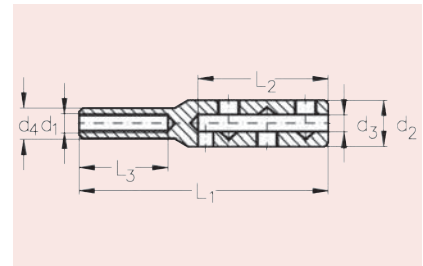

NIRO Mini-Schraubterminal

rechts und links, mit Außengewinde, zur Selbstmontage

Seil-Ø [mm]	Gewinde d ₁	d ₂ [mm]	d ₃ [mm]	L ₁ [mm]	L ₂ [mm]	L ₃ [mm]	Bestellnummer Rechtsgewinde	Bestellnummer Linksgewinde
2	M 4	8	2,4	50	25	20	561604002	561604102
3	M 4	10	3,5	56	32	20	561604003	561604103
4	M 5	12	4,5	65	34	25	561605004	561605104

NIRO Mini-Schraubterminal

rechts und links, mit Innengewinde, zur Selbstmontage

Seil-Ø [mm]	Gewinde d ₁	d ₂ [mm]	d ₃ [mm]	d ₄ [mm]	L ₁ [mm]	L ₂ [mm]	L ₃ [mm]	Bestellnummer Rechtsgewinde	Bestellnummer Linksgewinde
2	M 4	8	2,4	6	50	25	20	561804002	561804102
3	M 4	10	3,5	6	56	32	20	561804003	561804103
4	M 5	12	4,5	8	65	34	25	561805004	561805104

NIRO Schraubterminal

mit Auge zur Selbstmontage

Seil-Ø [mm]	d ₂ [mm]	d ₃ [mm]	L ₁ [mm]	L ₂ [mm]	a [mm]	s [mm]	h [mm]	Bestellnummer
2	8	2,4	37	25	4,5	4	9	562000002
3	10	3,5	43	32	5,5	5	11	562000003
4	12	4,5	52	34	6,5	6	11	562000004

NIRO Mini-Schraubterminal

mit Gabel zur Selbstmontage

Seil-Ø [mm]	c [mm]	d ₁ [mm]	d ₂ [mm]	d ₃ [mm]	L ₁ [mm]	L ₂ [mm]	h [mm]	s [mm]	Bestellnummer
2	10,0	12	8	2,4	37	25	7	4,5	562100002
3	10,5	13	10	3,5	50	32	9	5,5	562100003
4	12,5	16	12	4,5	52	34	9	6,5	562100004