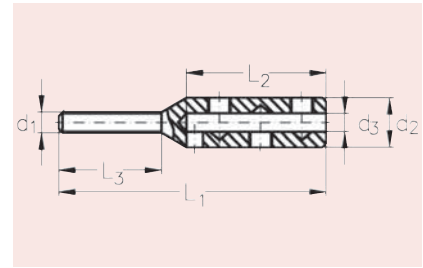

NIRO Mini-Schraubterminal

rechts und links, mit Außengewinde, zur Selbstmontage

Seil-Ø [mm]	Gewinde d ₁	d ₂ [mm]	d ₃ [mm]	L ₁ [mm]	L ₂ [mm]	L ₃ [mm]	Bestellnummer Rechtsgewinde	Bestellnummer Linksgewinde
2	M 4	8	2,4	50	25	20	561604002	561604102
3	M 4	10	3,5	56	32	20	561604003	561604103
4	M 5	12	4,5	65	34	25	561605004	561605104

NIRO Mini-Schraubterminal

rechts und links, mit Innengewinde, zur Selbstmontage

Seil-Ø [mm]	Gewinde d ₁	d ₂ [mm]	d ₃ [mm]	d ₄ [mm]	L ₁ [mm]	L ₂ [mm]	L ₃ [mm]	Bestellnummer Rechtsgewinde	Bestellnummer Linksgewinde
2	M 4	8	2,4	6	50	25	20	561804002	561804102
3	M 4	10	3,5	6	56	32	20	561804003	561804103
4	M 5	12	4,5	8	65	34	25	561805004	561805104

NIRO Schraubterminal

mit Auge zur Selbstmontage

Seil-Ø [mm]	d ₂ [mm]	d ₃ [mm]	L ₁ [mm]	L ₂ [mm]	a [mm]	s [mm]	h [mm]	Bestellnummer
2	8	2,4	37	25	4,5	4	9	562000002
3	10	3,5	43	32	5,5	5	11	562000003
4	12	4,5	52	34	6,5	6	11	562000004

NIRO Mini-Schraubterminal

mit Gabel zur Selbstmontage

Seil-Ø [mm]	c [mm]	d ₁ [mm]	d ₂ [mm]	d ₃ [mm]	L ₁ [mm]	L ₂ [mm]	h [mm]	s [mm]	Bestellnummer
2	10,0	12	8	2,4	37	25	7	4,5	562100002
3	10,5	13	10	3,5	50	32	9	5,5	562100003
4	12,5	16	12	4,5	52	34	9	6,5	562100004