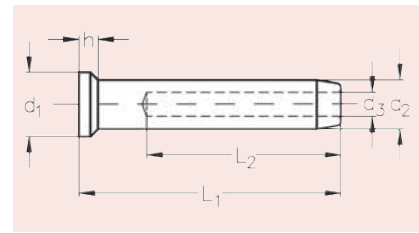

NIRO Mini-Gabelterminal

Seil-Ø [mm]	d ₂ [mm]	d ₃ [mm]	L ₁ [mm]	L ₂ [mm]	h [mm]	s [mm]	b [mm]	Bestellnummer
3	6,3	3,3	56	27	9	7	5	560800003
4	7,5	4,3	64	35	8	8	6	560800004
5	9,0	5,3	71	40	11	11	8	560800005
6	12,5	6,3	86	50	13	12	9	560800006

NIRO Super-Mini-Gabelterminal

Seil-Ø [mm]	d ₂ [mm]	d ₃ [mm]	L ₁ [mm]	L ₂ [mm]	h [mm]	s [mm]	b [mm]	Bestellnummer
3	5,5	3,5	4,5	20	9,5	7,5	5	560900003
4	6,3	4,4	4,5	22	9,5	7,5	5	560900004
5	7,5	5,3	5,2	25	10,0	10,0	6	560900005
6	9,6	6,5	5,8	30	11,0	11,0	8	560900006

NIRO Mini-Senkkopfterminal

Seil-Ø [mm]	d ₁ [mm]	d ₂ [mm]	d ₃ [mm]	L ₁ [mm]	L ₂ [mm]	h [mm]	Bestellnummer
3	8,0	6,3	3,3	34	27	2	561000003
4	9,5	7,5	4,3	43	35	2	561000004
5	13,0	9,0	5,3	50	40	3	561000005
6	16,5	12,5	6,3	64	50	3	561000006

NIRO Super-Mini-Senkkopfterminal

Seil-Ø [mm]	d ₁ [mm]	d ₂ [mm]	d ₃ [mm]	L ₁ [mm]	L ₂ [mm]	h [mm]	Bestellnummer
2	7,6	4,5	2,2	21	15	1,7	561100002
3	8,7	5,4	3,3	27	20	2,0	561100003
4	10,9	6,5	4,3	29	22	2,5	561100004
5	12,5	7,5	5,3	32,5	25	3,0	561100005
6	15,0	9,0	6,3	38	30	4,0	561100006