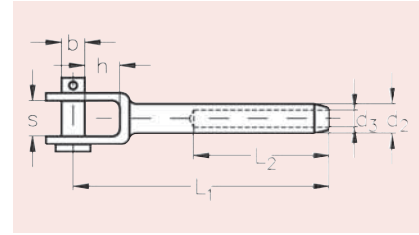

NIRO Mini-Gabelterminal

Seil-Ø [mm]	d ₂ [mm]	d ₃ [mm]	L ₁ [mm]	L ₂ [mm]	h [mm]	s [mm]	b [mm]	Bestellnummer
3	6,3	3,3	56	27	9	7	5	560800003
4	7,5	4,3	64	35	8	8	6	560800004
5	9,0	5,3	71	40	11	11	8	560800005
6	12,5	6,3	86	50	13	12	9	560800006

NIRO Super-Mini-Gabelterminal

Seil-Ø [mm]	d ₂ [mm]	d ₃ [mm]	L ₁ [mm]	L ₂ [mm]	h [mm]	s [mm]	b [mm]	Bestellnummer
3	5,5	3,5	4,5	20	9,5	7,5	5	560900003
4	6,3	4,4	4,5	22	9,5	7,5	5	560900004
5	7,5	5,3	5,2	25	10,0	10,0	6	560900005
6	9,6	6,5	5,8	30	11,0	11,0	8	560900006

NIRO Mini-Senkkopfterminal

Seil-Ø [mm]	d ₁ [mm]	d ₂ [mm]	d ₃ [mm]	L ₁ [mm]	L ₂ [mm]	h [mm]	Bestellnummer
3	8,0	6,3	3,3	34	27	2	561000003
4	9,5	7,5	4,3	43	35	2	561000004
5	13,0	9,0	5,3	50	40	3	561000005
6	16,5	12,5	6,3	64	50	3	561000006

NIRO Super-Mini-Senkkopfterminal

Seil-Ø [mm]	d ₁ [mm]	d ₂ [mm]	d ₃ [mm]	L ₁ [mm]	L ₂ [mm]	h [mm]	Bestellnummer
2	7,6	4,5	2,2	21	15	1,7	561100002
3	8,7	5,4	3,3	27	20	2,0	561100003
4	10,9	6,5	4,3	29	22	2,5	561100004
5	12,5	7,5	5,3	32,5	25	3,0	561100005
6	15,0	9,0	6,3	38	30	4,0	561100006