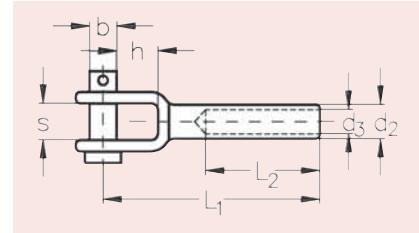

NIRO Mini-Gabelterminal

Seil-Ø [mm]	d ₂ [mm]	d ₃ [mm]	L ₁ [mm]	L ₂ [mm]	h [mm]	s [mm]	b [mm]	Bestellnummer
3	6,3	3,3	56	27	9	7	5	560800003
4	7,5	4,3	64	35	8	8	6	560800004
5	9,0	5,3	71	40	11	11	8	560800005
6	12,5	6,3	86	50	13	12	9	560800006

NIRO Super-Mini-Gabelterminal

Seil-Ø [mm]	d ₂ [mm]	d ₃ [mm]	L ₁ [mm]	L ₂ [mm]	h [mm]	s [mm]	b [mm]	Bestellnummer
3	5,5	3,5	4,5	20	9,5	7,5	5	560900003
4	6,3	4,4	4,5	22	9,5	7,5	5	560900004
5	7,5	5,3	5,2	25	10,0	10,0	6	560900005
6	9,6	6,5	5,8	30	11,0	11,0	8	560900006

NIRO Mini-Senkkopfterminal

Seil-Ø [mm]	d ₁ [mm]	d ₂ [mm]	d ₃ [mm]	L ₁ [mm]	L ₂ [mm]	h [mm]	Bestellnummer
3	8,0	6,3	3,3	34	27	2	561000003
4	9,5	7,5	4,3	43	35	2	561000004
5	13,0	9,0	5,3	50	40	3	561000005
6	16,5	12,5	6,3	64	50	3	561000006

NIRO Super-Mini-Senkkopfterminal

Seil-Ø [mm]	d ₁ [mm]	d ₂ [mm]	d ₃ [mm]	L ₁ [mm]	L ₂ [mm]	h [mm]	Bestellnummer
2	7,6	4,5	2,2	21	15	1,7	561100002
3	8,7	5,4	3,3	27	20	2,0	561100003
4	10,9	6,5	4,3	29	22	2,5	561100004
5	12,5	7,5	5,3	32,5	25	3,0	561100005
6	15,0	9,0	6,3	38	30	4,0	561100006