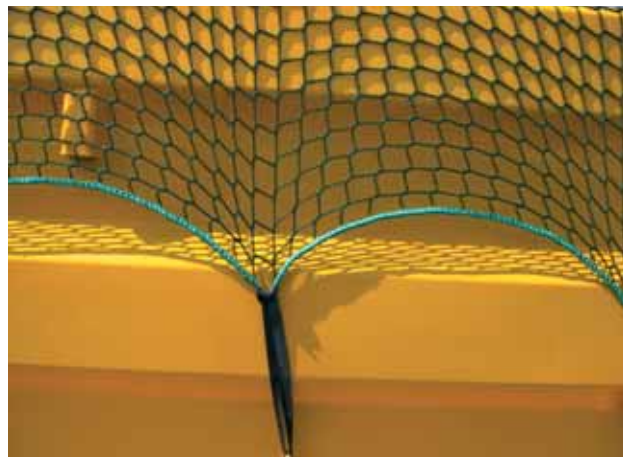

Container-Abdecknetze

- in Standardabmessungen
- mit robuster Randleine

Maße [m]	Materialstärke Ø [mm]	Maschenweite [mm]	Bestellnummer
3,5 x 2,0	3,0	45	191301001
3,5 x 3,0	3,0	45	191301002
3,0 x 3,0	3,0	45	191301003
3,5 x 4,0	3,0	45	191301004
3,5 x 5,0	3,0	45	191301005
3,5 x 6,0	3,0	45	191301006
3,5 x 7,0	3,0	45	191301007
3,5 x 8,0	3,0	45	191301008
3,5 x 10,0	3,0	45	191301009
4,0 x 8,0	3,0	45	191301008

Netzfarbe: grün.

Container-Abdeckgewebe

(Metall-Ösen alle 50 cm)

Abdeckgewebe bestehen aus robustem, luftdurchlässigem grünen Bändchengewebe, sind UV-beständig, verrottungs-fest, ringsherum mit extra breiten, mehrlagigen Randverstärkungen, sowie alle 50 cm mit stabilen Metallösen versehen.